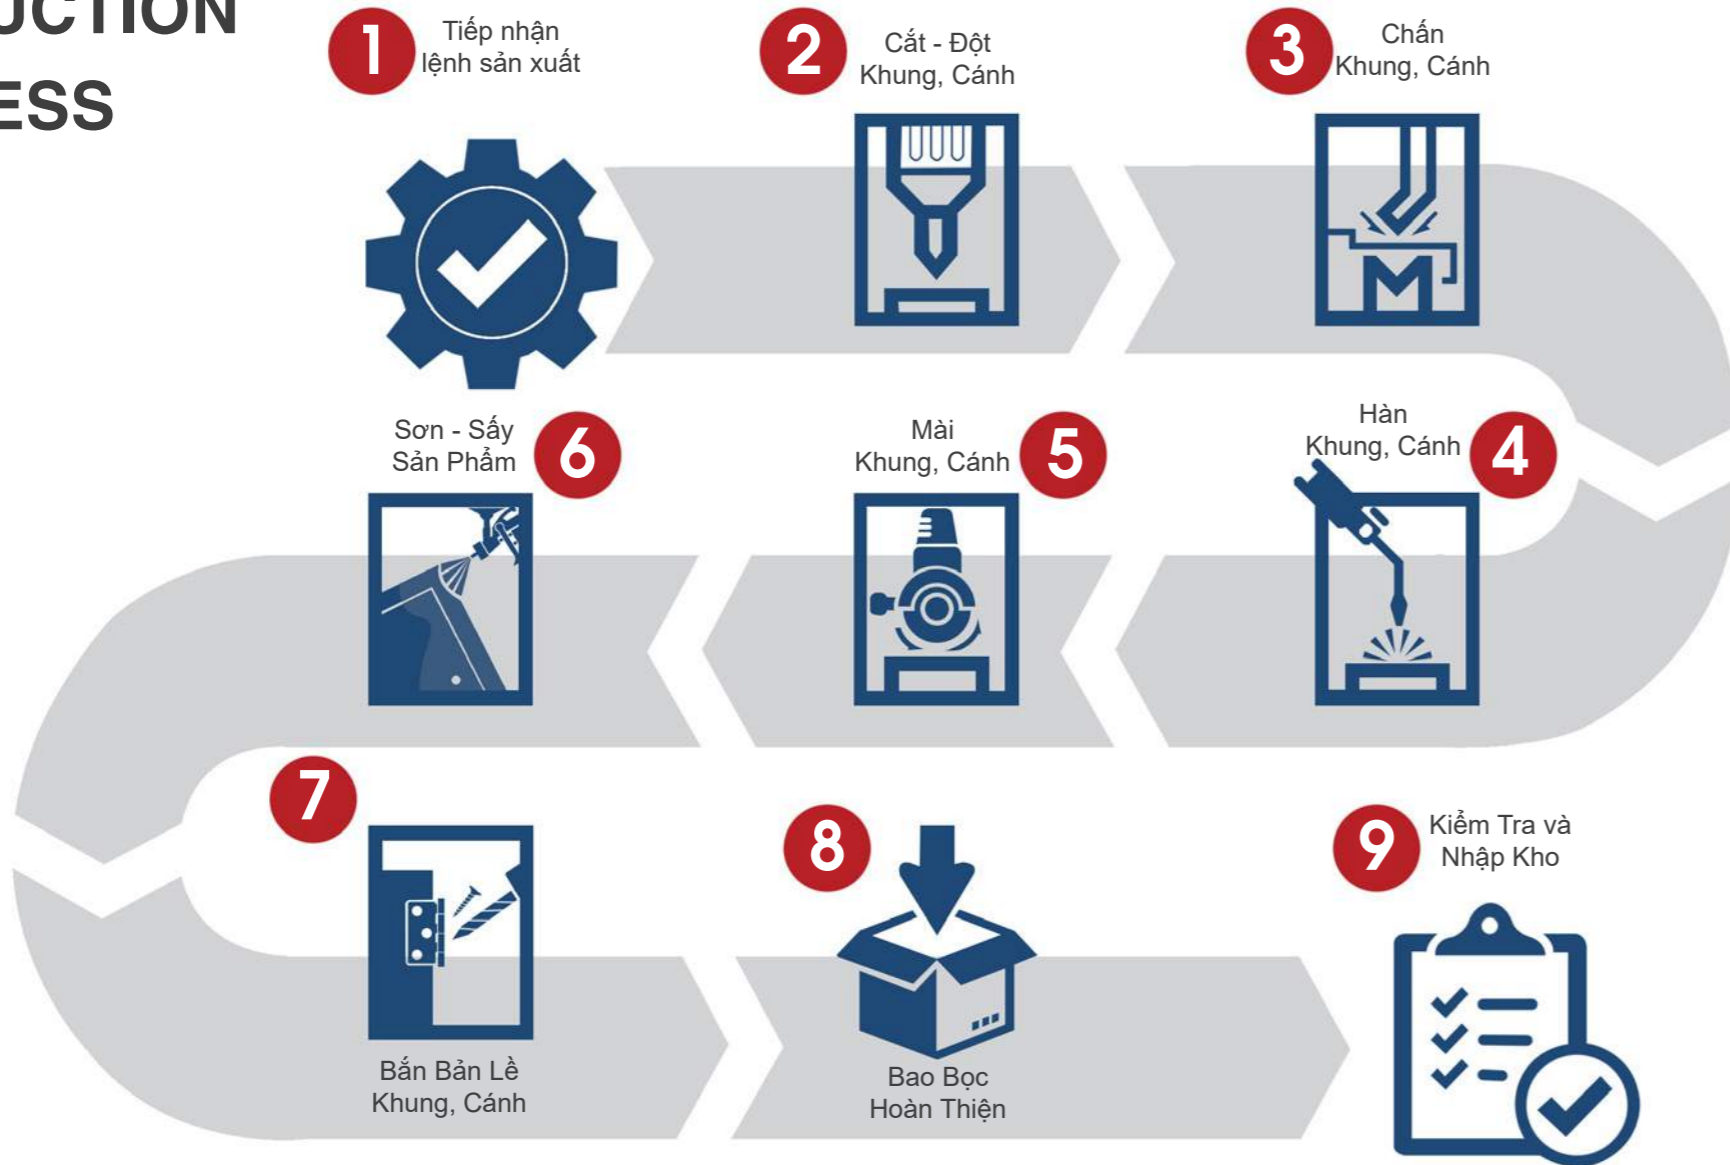

PRODUCTION PROCESS

Galaxy Door' products to be tested and compli-
anced strict manufactur-
ing process to minimize
defects converse mater-
ial, high quality product,
effective energy using
and reduce the amount of
waste discharged into the
environment.

*Các sản phẩm cửa của
Galaxy Door đều được
kiểm nghiệm nguyên phụ
liệu đầu vào và tuân thủ
quy trình sản xuất nghiêm
ngặt để giảm thiểu sản
phẩm lỗi hỏng, đảm bảo
chất lượng cao nhất, tiết
kiệm nguyên liệu thô và
hạn chế chất thải ra môi
trường.*

QUY TRÌNH SẢN XUẤT CỬA THÉP