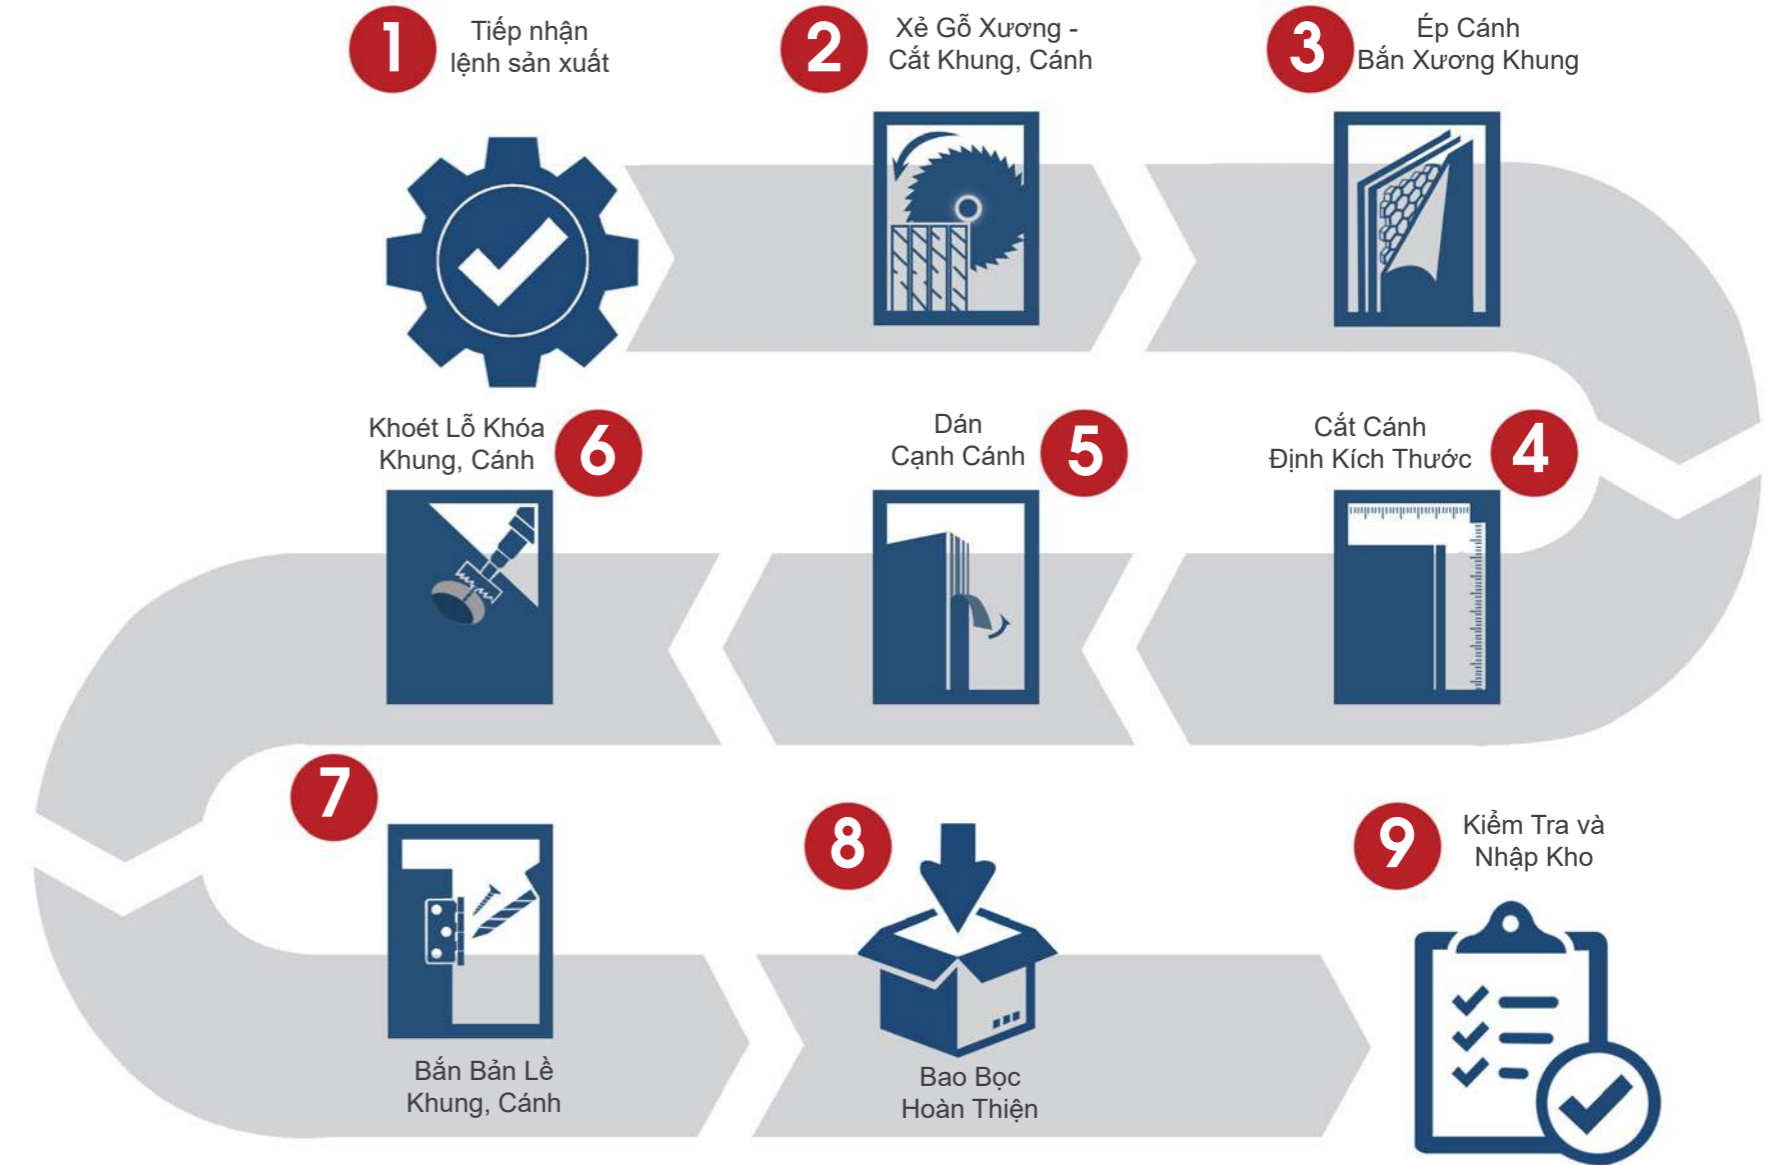

QUY TRÌNH SẢN XUẤT CỬA ABS