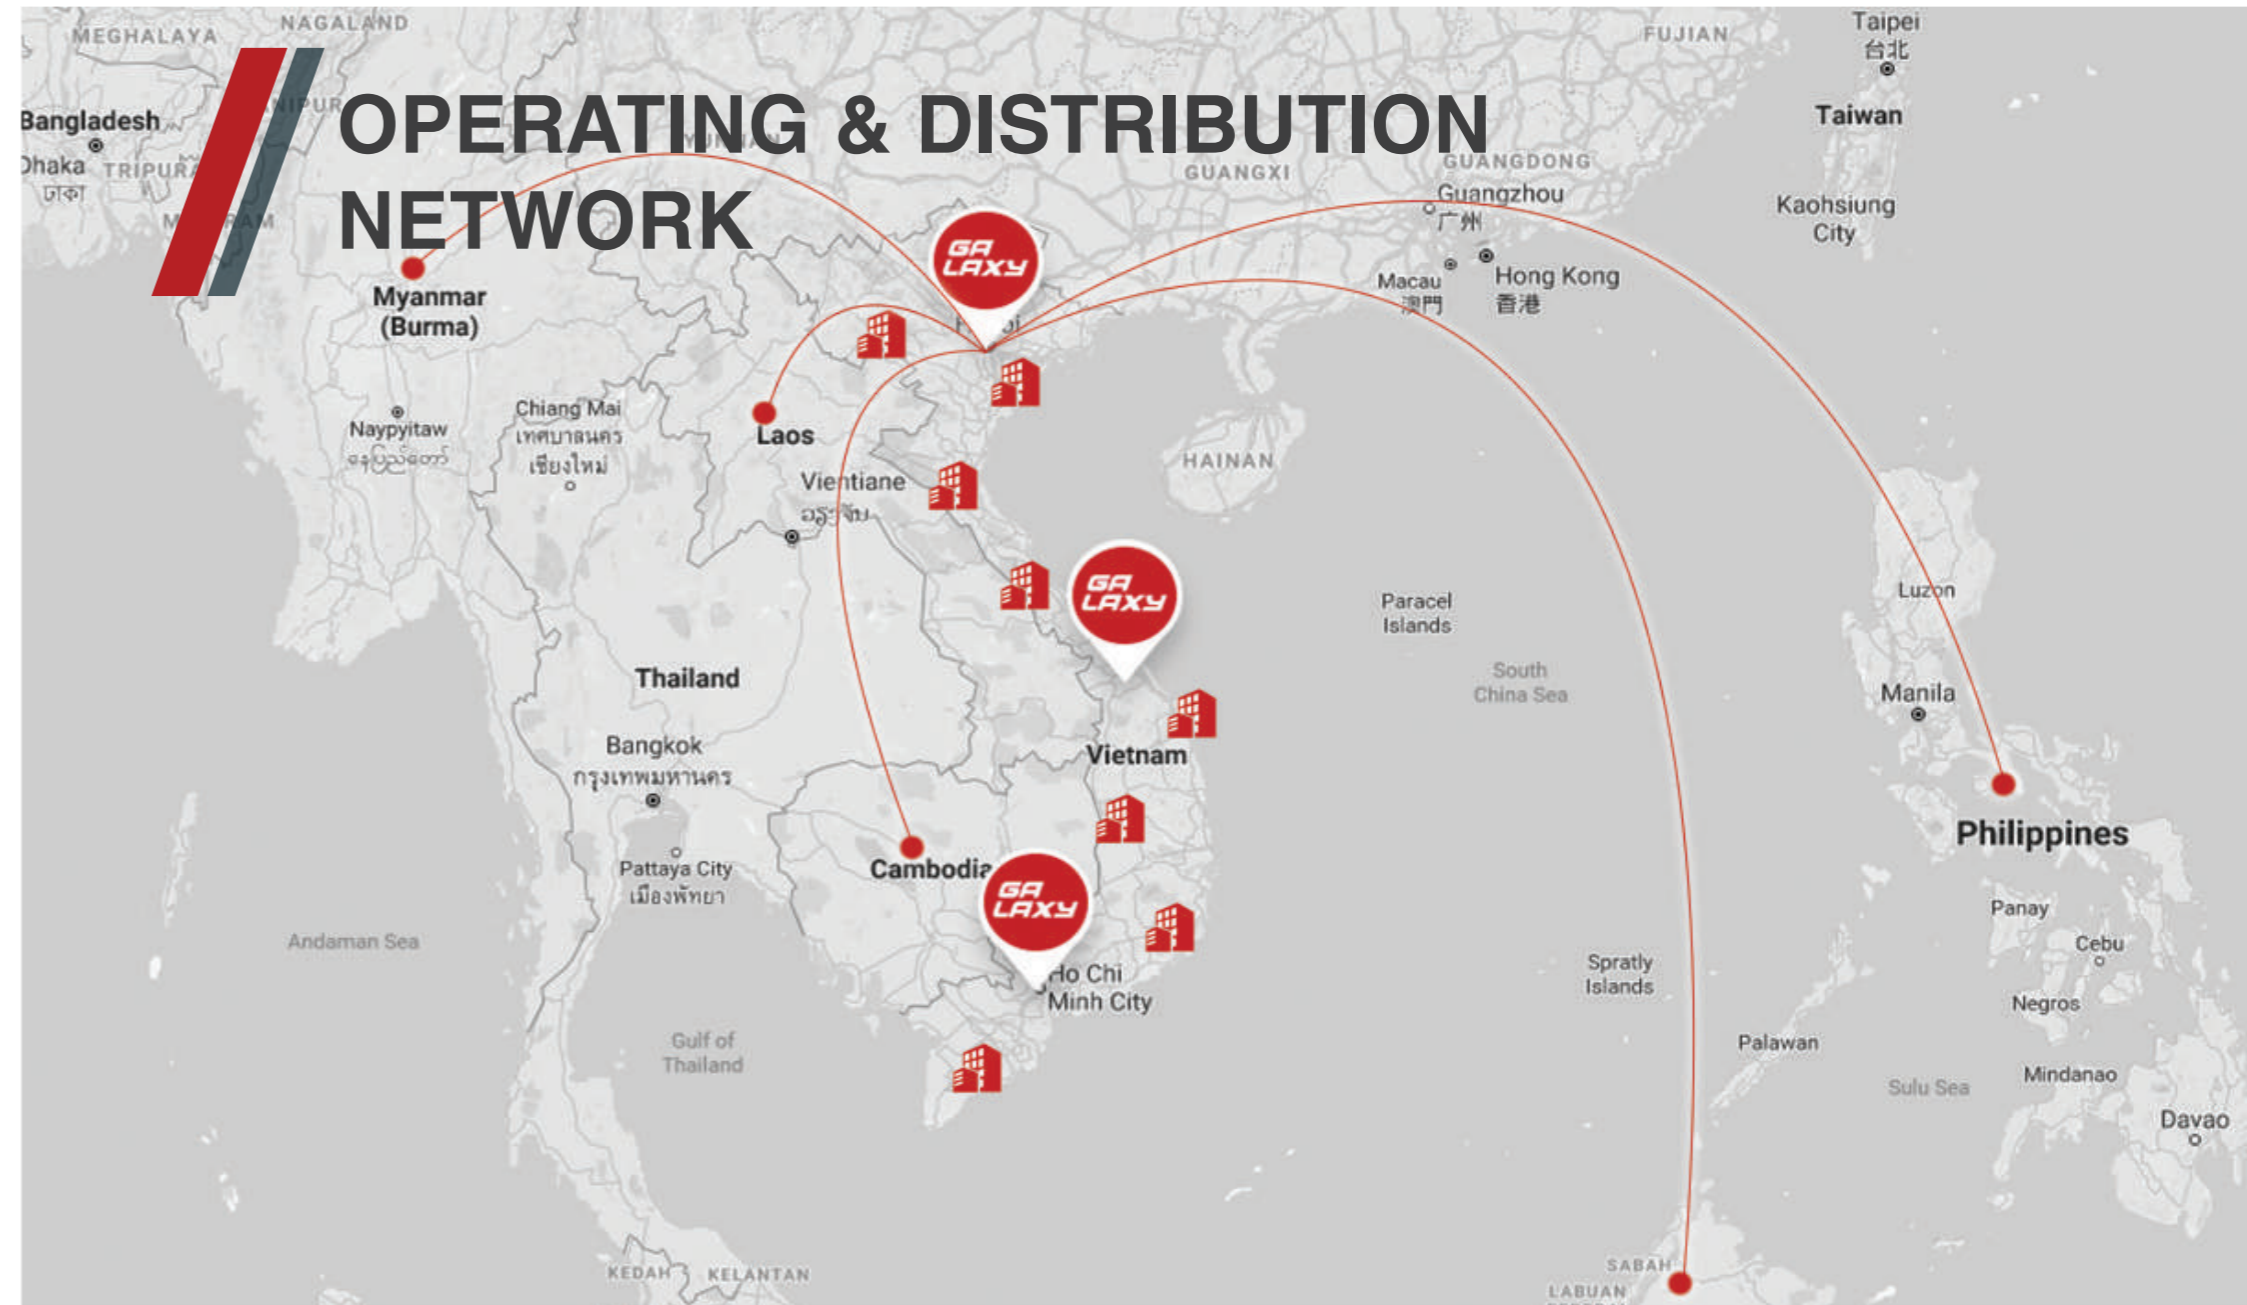

Đại lý Bắc Việt
TP Tuyên Quang, Tỉnh Tuyên Quang

CERTIFICATE

BỘ CÔNG AN CỘNG HÒA XÃ HỘI CHỦ NGHĨA VIỆT NAM Mãn PC19
CỤC CẢNH SÁT PCCC VÀ CNCH Độc lập - Tự do - Hạnh phúc Ban hành kèm theo Thông tư số 66/2014/TT-BCA, ngày 16/12/2014

Số: 1486/KĐ-PCCC-P9

GIẤY CHỨNG NHẬN KIỂM ĐỊNH PHƯƠNG TIỆN PHÒNG CHÁY VÀ CHỮA CHÁY

Căn cứ Nghị định số 79/2014/NĐ-CP ngày 31/7/2014 quy định chi tiết thi hành một số điều của Luật Phòng cháy và chữa cháy và Luật sửa đổi, bổ sung một số điều của Luật Phòng cháy và chữa cháy;
Căn cứ Điều 18 Thông tư số 66/2014/TT-BCA ngày 16/12/2014 của Bộ trưởng Bộ Công an quy định chi tiết thi hành một số điều của Nghị định số 79/2014/NĐ-CP ngày 31/7/2014 quy định chi tiết thi hành một số điều của Luật Phòng cháy và chữa cháy và Luật sửa đổi, bổ sung một số điều của Luật Phòng cháy và chữa cháy;
Xét đề nghị của Trung tâm Nghiên cứu ứng dụng Khoa học kỹ thuật PCCC về việc kiểm định về phòng cháy và chữa cháy đối với phương tiện tại văn bản số 201/CYT/2 ngày 10 tháng 02 năm 2018;
Căn cứ kết quả kiểm định về phòng cháy và chữa cháy đối với phương tiện tại biên bản kiểm định ngày 09 tháng 02 năm 2018 của Trung tâm Nghiên cứu ứng dụng Khoa học kỹ thuật Phòng cháy chữa cháy thuộc Trường Đại học PCCC;

CỤC CẢNH SÁT PHÒNG CHÁY, CHỮA CHÁY VÀ CỨU NẠN, CỨU HỘ CHỨNG NHẬN:
Phương tiện/lô phương tiện: Phòng cháy và chữa cháy ghi tại trang 02 của Công ty Cổ phần Thiên Hà Việt Nam
Địa chỉ: Số 6 ngõ 50 đường Chính Kinh, Nhân Chính, Thanh Xuân, Hà Nội
Tại thời điểm kiểm định, số phương tiện này có các thông số kỹ thuật phù hợp với các quy định về phòng cháy và chữa cháy và được phép sử dụng trong công tác phòng cháy và chữa cháy

Hà Nội, ngày 12 tháng 3 năm 2018

KT. CỤC TRƯỞNG PHÓ CỤC TRƯỞNG
(Ký, ghi rõ họ tên và đóng dấu)

Thượng tá Bùi Quang Việt

BỘ CÔNG AN CỘNG HÒA XÃ HỘI CHỦ NGHĨA VIỆT NAM Mãn PC19
CỤC CẢNH SÁT PCCC VÀ CNCH Độc lập - Tự do - Hạnh phúc Ban hành kèm theo Thông tư số 66/2014/TT-BCA, ngày 16/12/2014

Số: 9670/KĐ-PCCC-P9

GIẤY CHỨNG NHẬN KIỂM ĐỊNH PHƯƠNG TIỆN PHÒNG CHÁY VÀ CHỮA CHÁY

Căn cứ Nghị định số 79/2014/NĐ-CP ngày 31/7/2014 quy định chi tiết thi hành một số điều của Luật Phòng cháy và chữa cháy và Luật sửa đổi, bổ sung một số điều của Luật Phòng cháy và chữa cháy;
Căn cứ Điều 18 Thông tư số 66/2014/TT-BCA ngày 16/12/2014 của Bộ trưởng Bộ Công an quy định chi tiết thi hành một số điều của Nghị định số 79/2014/NĐ-CP ngày 31/7/2014 quy định chi tiết thi hành một số điều của Luật Phòng cháy và chữa cháy và Luật sửa đổi, bổ sung một số điều của Luật Phòng cháy và chữa cháy;
Xét đề nghị của Trung tâm Nghiên cứu ứng dụng Khoa học kỹ thuật PCCC về việc kiểm định về phòng cháy và chữa cháy đối với phương tiện tại văn bản số 947/CYT/2 ngày 29 tháng 6 năm 2017;
Căn cứ kết quả kiểm định về phòng cháy và chữa cháy đối với phương tiện tại biên bản kiểm định ngày 29 tháng 6 năm 2017 của Trung tâm Nghiên cứu ứng dụng Khoa học kỹ thuật Phòng cháy chữa cháy thuộc Trường Đại học PCCC;

CỤC CẢNH SÁT PHÒNG CHÁY, CHỮA CHÁY VÀ CỨU NẠN, CỨU HỘ CHỨNG NHẬN:
Phương tiện/lô phương tiện: Phòng cháy và chữa cháy ghi tại trang 02 của Công ty Cổ phần Thiên Hà Việt Nam
Địa chỉ: Số 6 ngõ 50 đường Chính Kinh, Nhân Chính, Thanh Xuân, Hà Nội
Tại thời điểm kiểm định, số phương tiện này có các thông số kỹ thuật phù hợp với các quy định về phòng cháy và chữa cháy và được phép sử dụng trong công tác phòng cháy và chữa cháy

Hà Nội, ngày 18 tháng 7 năm 2017

KT. CỤC TRƯỞNG PHÓ CỤC TRƯỞNG
(Ký, ghi rõ họ tên và đóng dấu)

Thượng tá Bùi Quang Việt