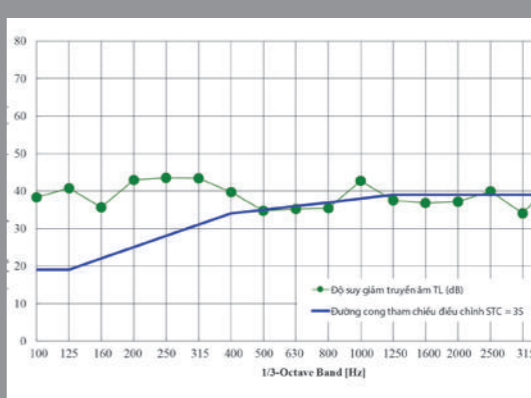

BỘ XÂY DỰNG Ministry of Construction
VIỆN KHOA HỌC CÔNG NGHỆ XÂY DỰNG
Vietnam Institute for Building Science and Technology
Add: 81 Tôn Quang Nghĩa Tân - Cầu Giấy - Hà Nội - Tel: 84.4.3754198 - Fax: 84.4.3831197 Website: www.vkcn.vn - Email: vkcn@vki.vn

DANH MỤC SẢN PHẨM CHỨNG NHẬN PHÙ HỢP QUY CHUẨN QCVN 16:2014/BXD

(Kèm theo giấy chứng nhận sản phẩm phù hợp quy chuẩn số 039/2017 VKH ngày 04/08/2018)

TT	Danh mục sản phẩm
1	Cửa bàn lễ thép, inox.
2	Cửa bàn lễ thép bọc chì, bọc đồng, inox bọc chì, bọc đồng.
3	Cửa bàn lễ thép 1 lớp, inox 1 lớp.
4	Cửa trượt thép, trượt inox không có mô tơ.
5	Cửa trượt thép, trượt inox có mô tơ.
6	Cửa trượt thép bọc chì, inox bọc chì.

Hà Nội, ngày 04 tháng 08 năm 2018

VIỆN TRƯỞNG
PHÓ VIỆN TRƯỞNG
TS. Nguyễn Đại Minh

BỘ XÂY DỰNG VIỆN KHOA HỌC CÔNG NGHỆ XÂY DỰNG
Số: 808/QĐ-VKCH
V/v: Thông báo duy trì chứng nhận

CỘNG HÒA XÃ HỘI CHỦ NGHĨA VIỆT NAM
Độc lập - Tự do - Hạnh phúc

Hà Nội, ngày 04 tháng 08 năm 2018

Kính gửi: Công ty cổ phần Thiên Hà Việt Nam

Căn cứ hợp đồng kinh tế số 039/2017 VKH ngày 31/03/2017 giữa Viện KHCN Xây dựng và Công ty Cổ phần Thiên Hà Việt Nam về việc thử nghiệm và đánh giá chứng nhận sản phẩm cửa sổ, cửa đi - cửa kim loại phù hợp quy chuẩn QCVN 16:2014/BXD;

Căn cứ phụ lục hợp đồng kinh tế số 039/2017 VKH ngày 11/08/2018;

Căn cứ Quyết định chứng nhận sản phẩm số 808/QĐ-VKCH ngày 24/06/2017 của Viện trưởng Viện KHCN Xây dựng về việc cấp chứng nhận sản phẩm phù hợp quy chuẩn;

Căn cứ báo cáo đánh giá giám sát lần 1 của đoàn chuyên gia ngày 23/06/2018.

Viện Khoa học Công nghệ xây dựng xin thông báo duy trì giấy chứng nhận số 039/2017 VKH ngày 24/06/2017 đã cấp đối với sản phẩm cửa sổ, cửa đi - cửa kim loại của Công ty cổ phần Thiên Hà Việt Nam phù hợp quy chuẩn QCVN 16:2014/BXD.

Trân trọng.

Nơi nhận:
- Đoàn nghiệp vụ;
- Phòng KHCN;
- Lưu VT.

VIỆN TRƯỞNG
PHÓ VIỆN TRƯỞNG
TS. Nguyễn Đại Minh

Tần số 1/3-Octave [Hz]	Độ cách âm đo được TL (dB)	Đường cong tham chiếu điều chỉnh STC = 35 dB	Thiếu hụt
100	38,3	19	0
125	40,8	19	0
160	35,7	22	0
200	42,9	25	0
250	43,5	28	0
315	43,4	31	0
400	39,7	34	0
500	34,8	35	0,2
630	35,2	36	0,8
800	35,4	37	1,6
1000	42,7	38	0,0
1250	37,5	39	1,5
1600	36,8	39	2,2
2000	37,2	39	1,8
2500	39,9	39	0
3150	34,0	39	5
4000	43,1	39	0
5000	42,6	39	0
Tổng số thiếu (từ 125 Hz đến 5000 Hz)			13,1